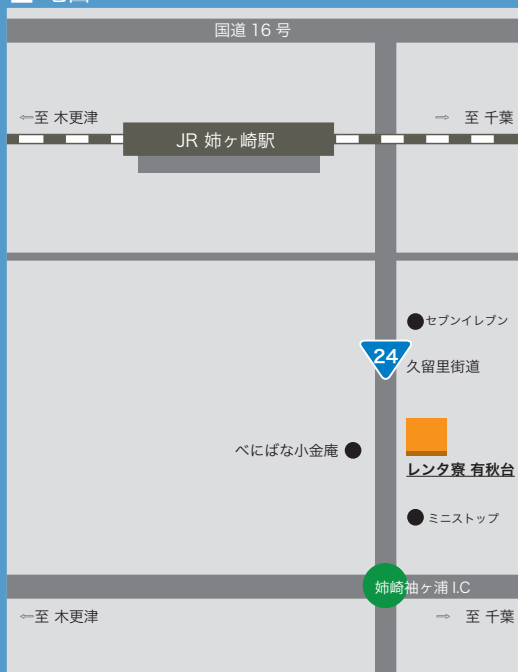

## レンタ寮有秋台

〒299-0125 千葉県市原市有秋台西1丁目10-3

http://ttp-a.co.jp/

お問合せ先

0800-919-6644

info@ttp-a.co.jp

TTP グループ TT プランテック姉崎

〒299-0111 千葉県市原市姉崎 2326 番地 1

### 地図